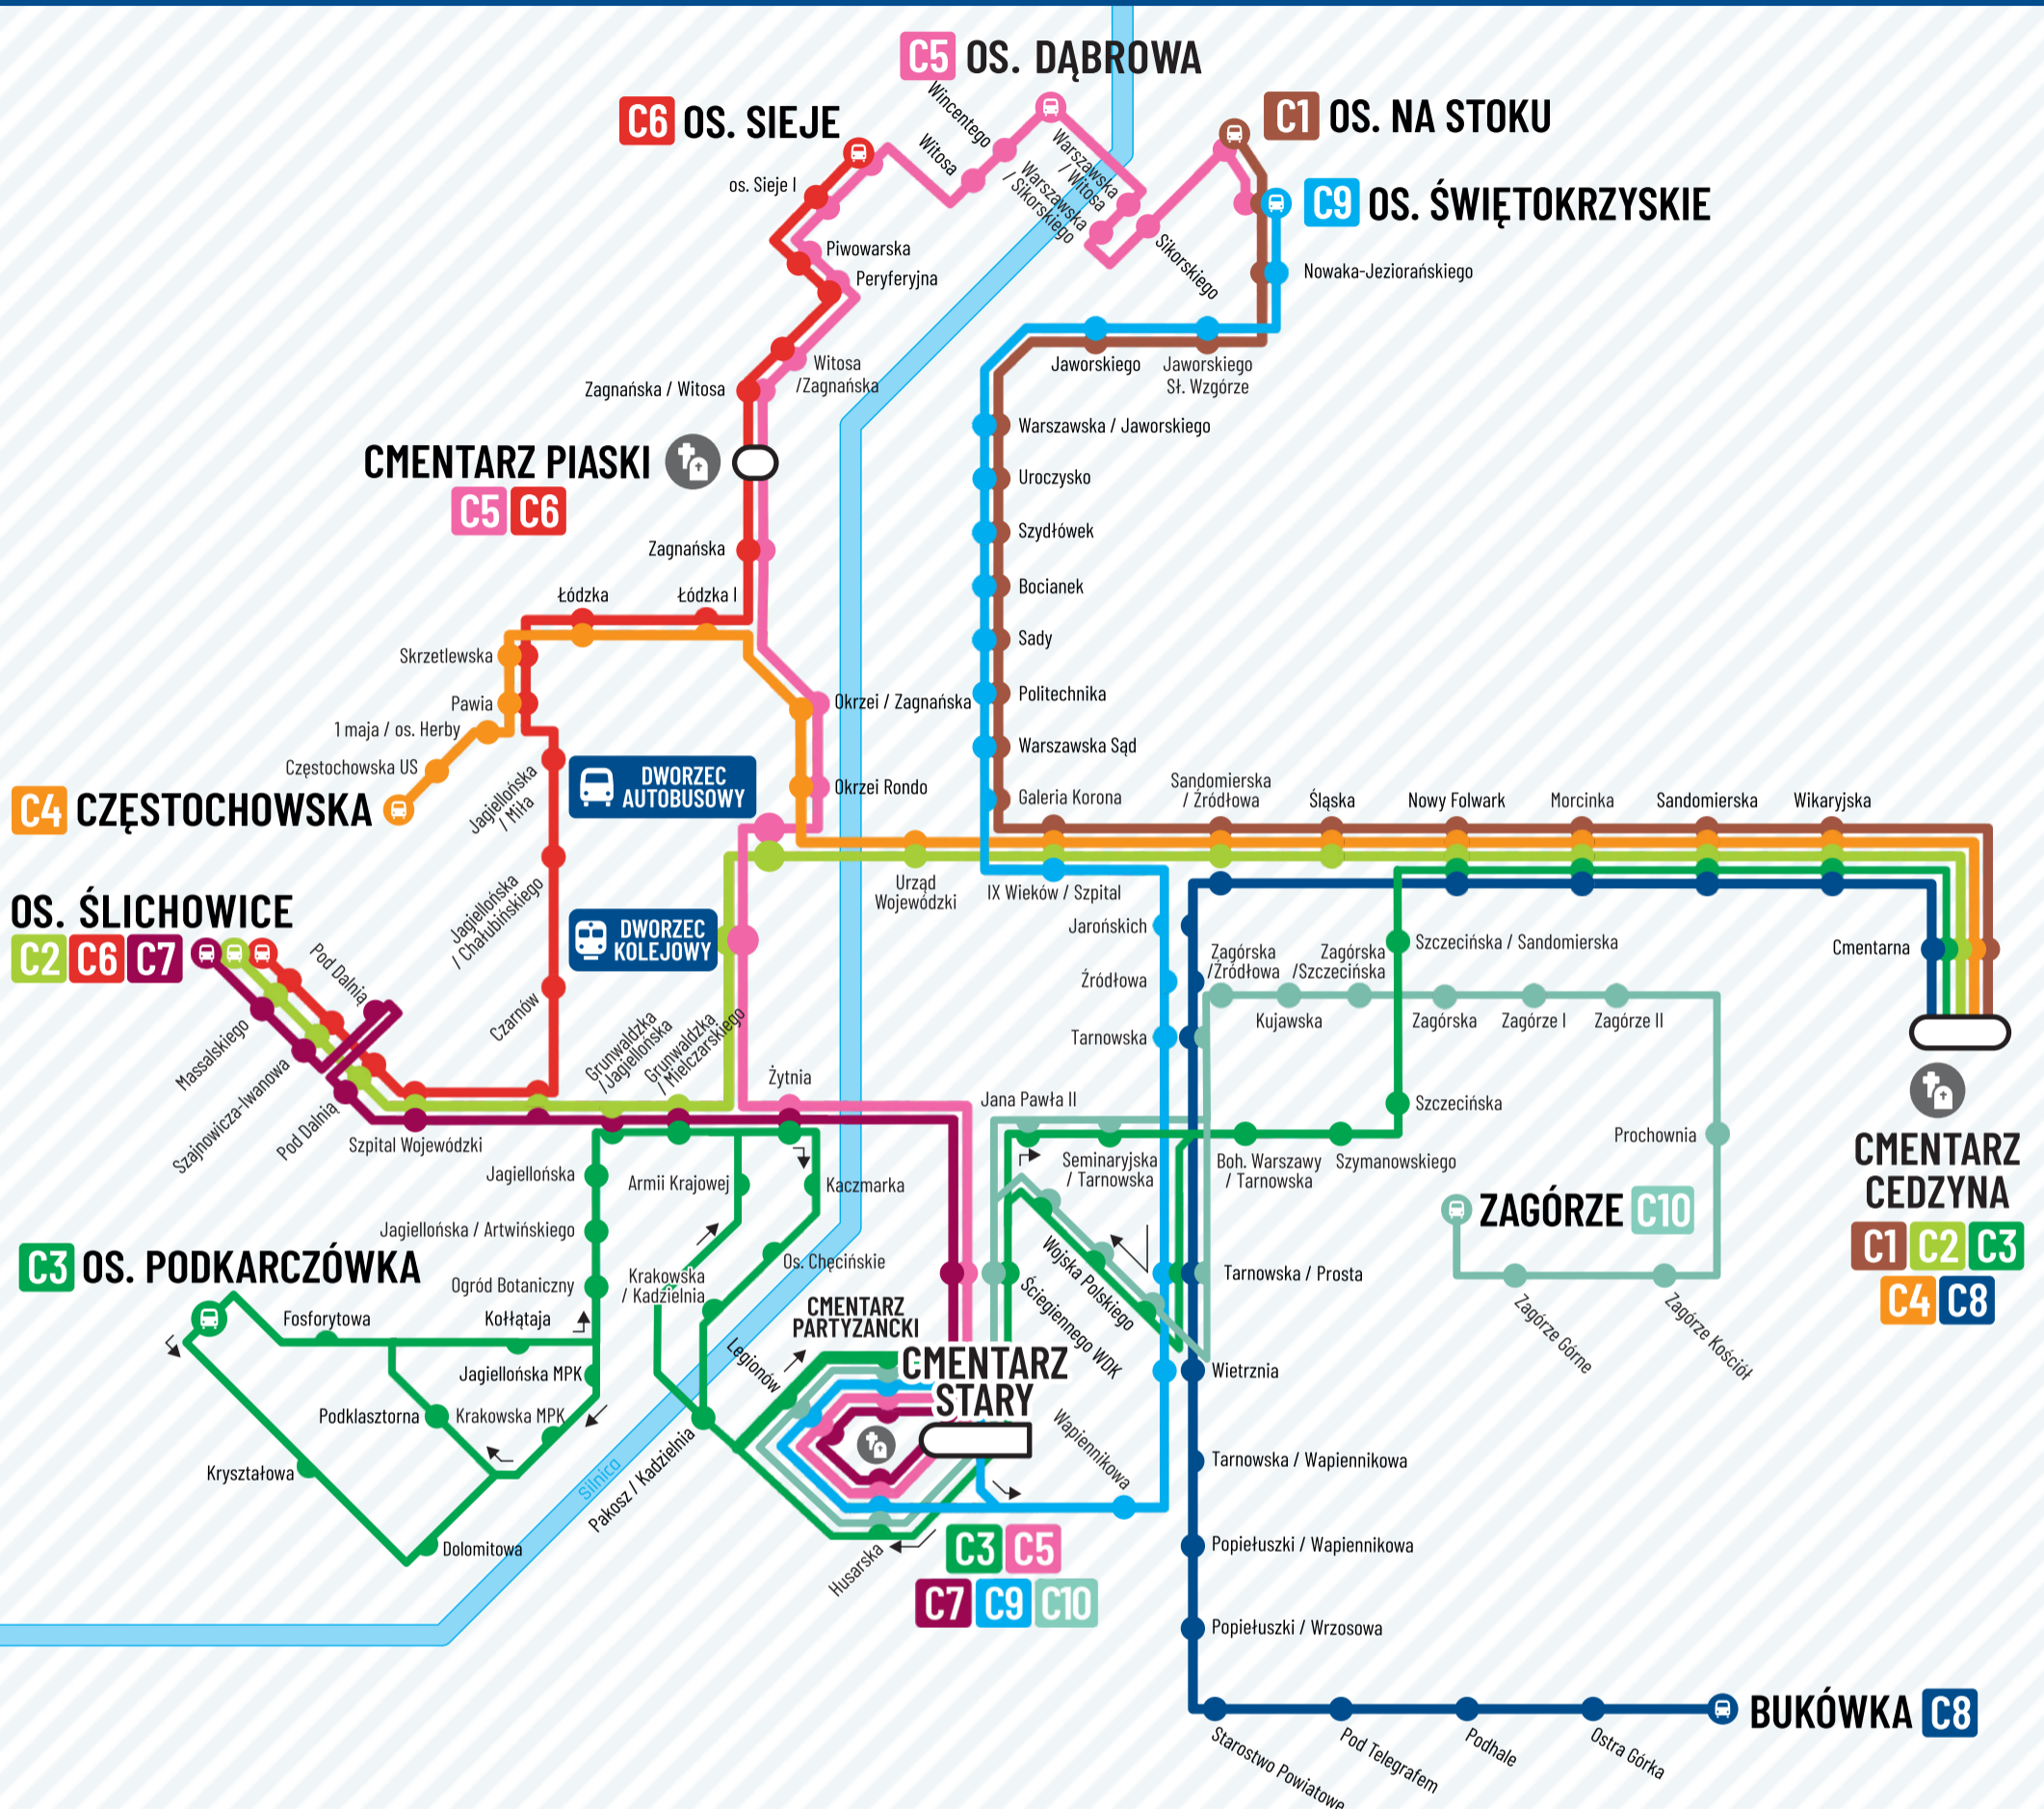

SPECJALNE LINIE CMENTARNE #2024

1-3 listopada kursują wszystkie linie specjalne C1 - C10

26 i 27 października kursują linie: C1 - C4, C7 - C9

31 października kursują linie: C1, C3, C4, C9

Pozostałe linie autobusowe funkcjonować będą ze zmianami podanymi odrębnym komunikatem

Uwaga! Zakłócenia w ruchu mogą spowodować zmiany czasów odjazdów autobusów.

WYBIERAJ

TRANSPORT
MIEJSKI

DO CELU DOJEŹDZAJ SZYBCIEJ!

GET TO YOUR DESTINATION FASTER.
CHOOSE PUBLIC TRANSPORT.

Sprawdź opóźnienie i aktualne położenie autobusów na żywo:
<http://sip.ztm.kielce.pl>

ZARZĄD
TRANSPORTU
MIEJSKIEGO
W KIELCACH