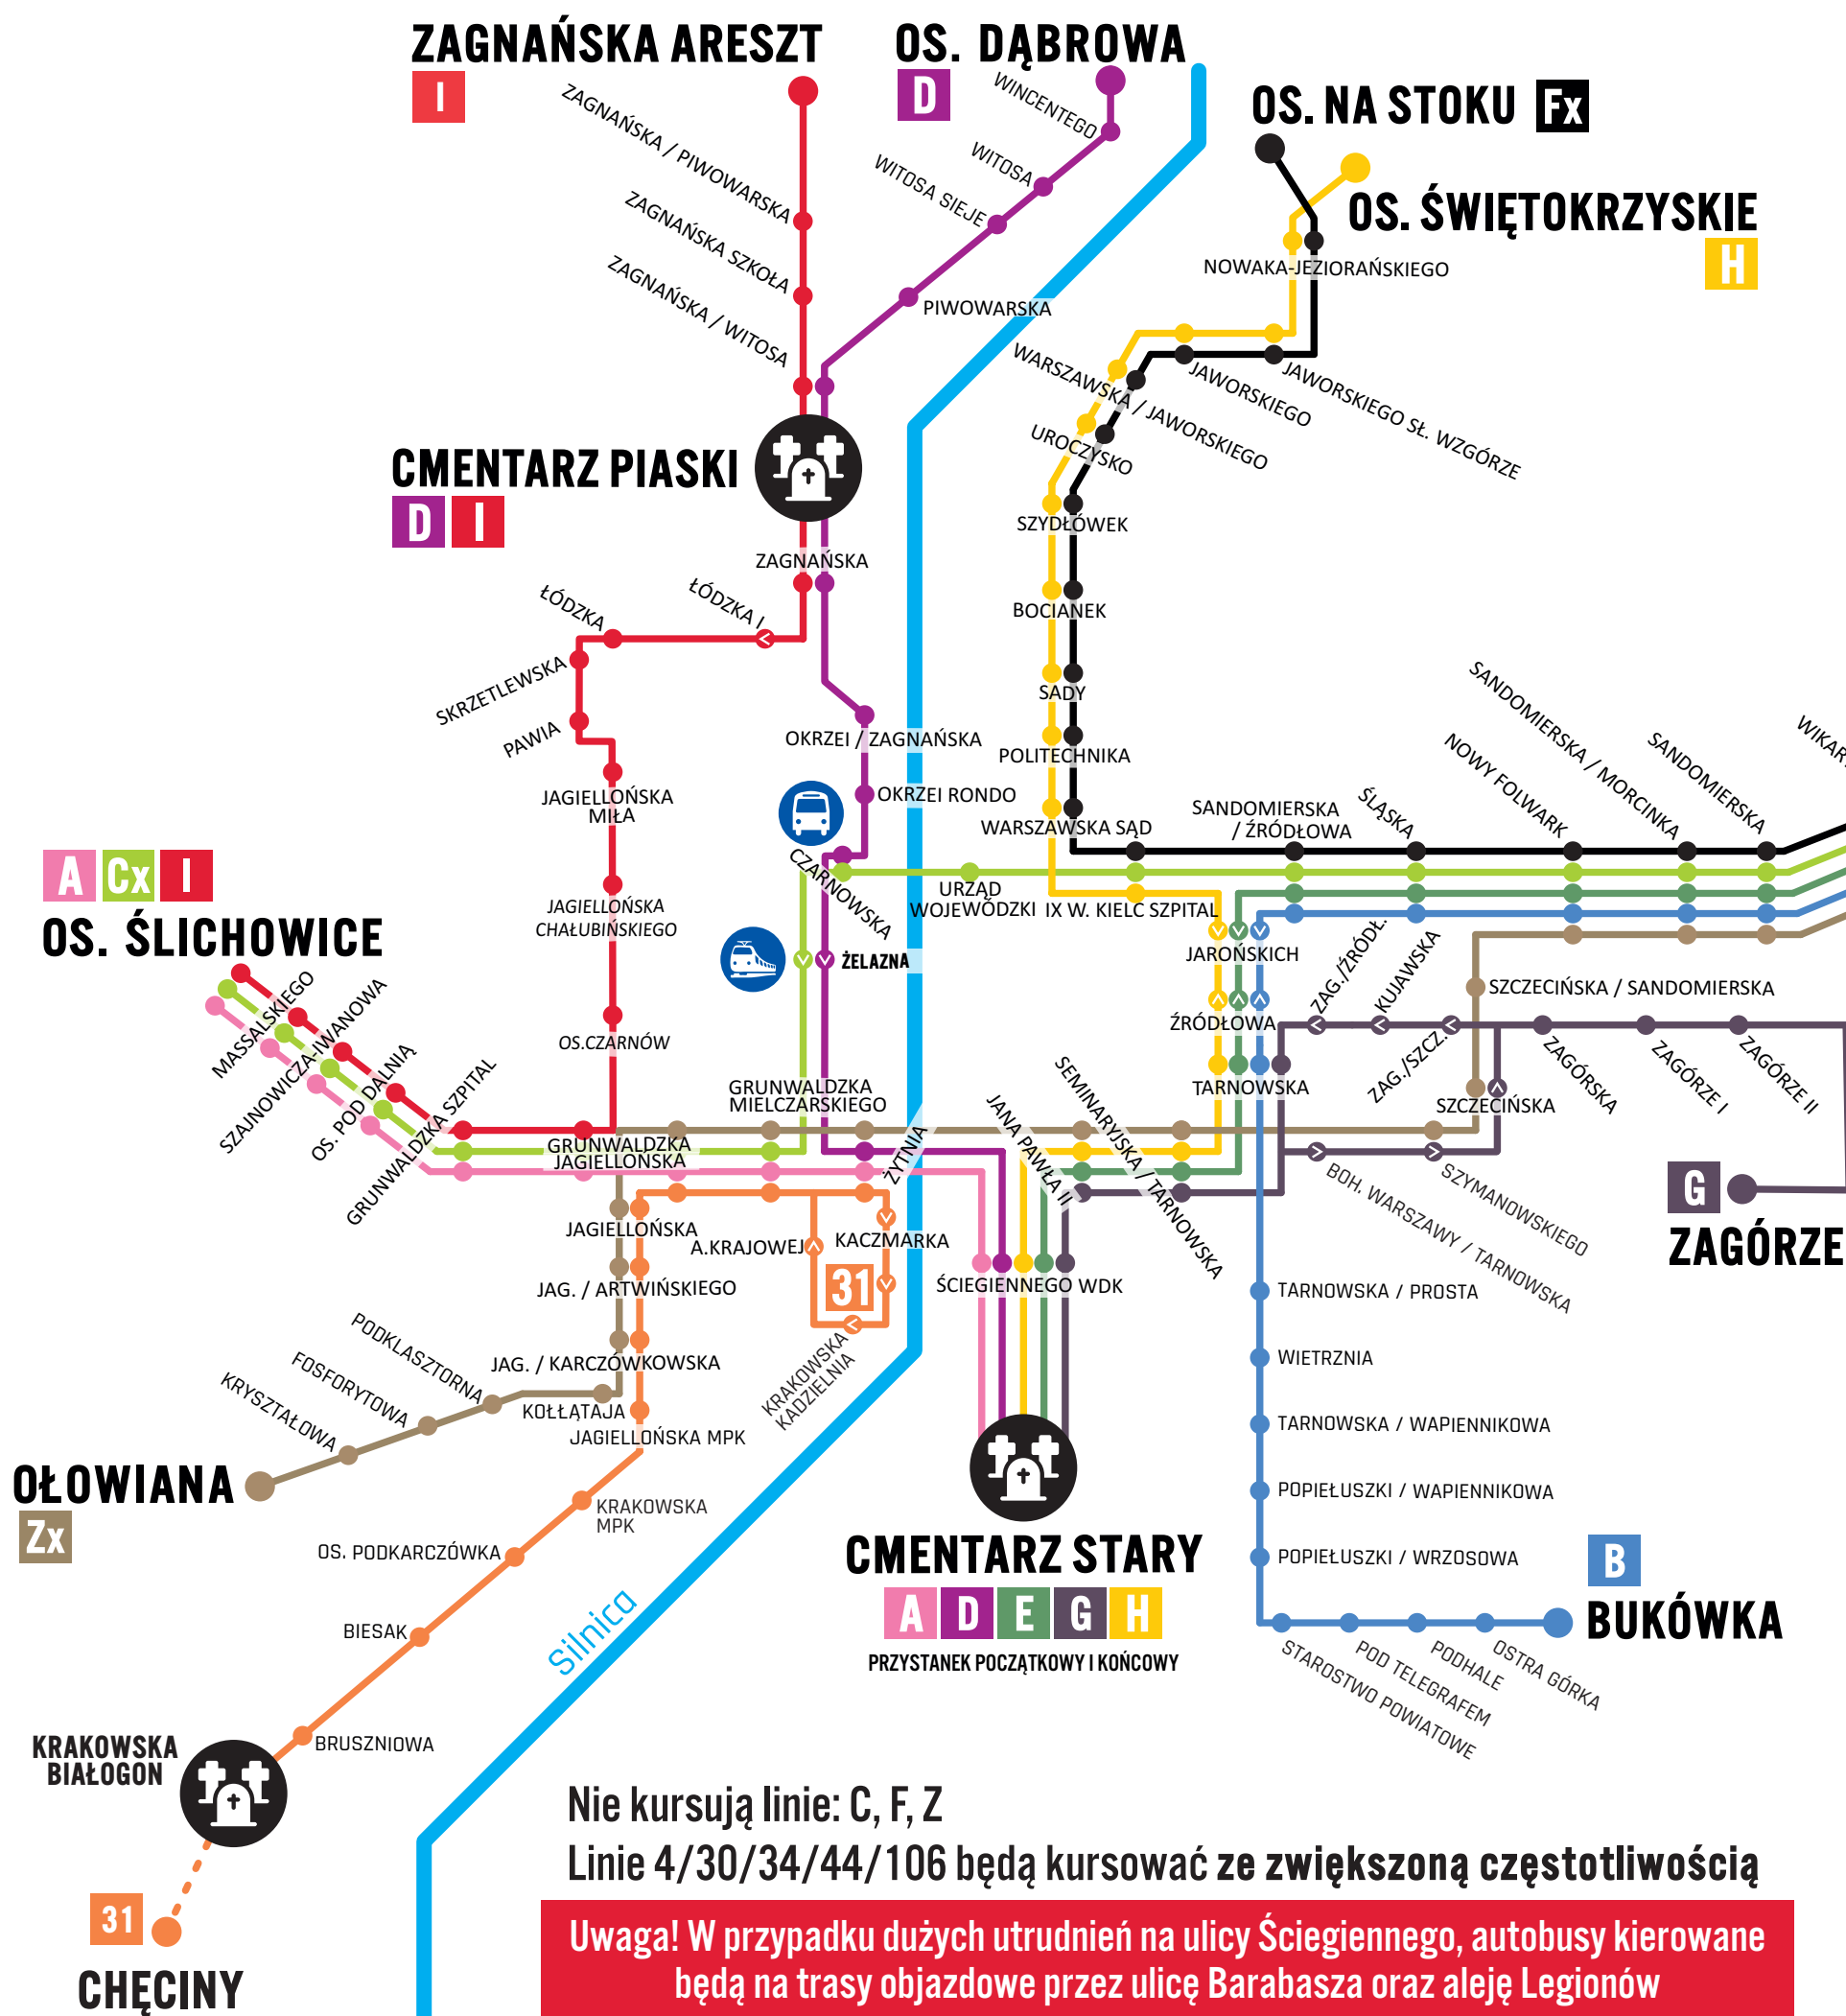

## 26.10-3.11.2019

### TRASY LINII SPECJALNYCH

Sprawdź rzeczywisty czas przyjazdu autobusu!  
Zeskanuj kod QR lub wejdź na:  
[sip.ztm.kielce.pl](http://sip.ztm.kielce.pl)

nie kursują linie: C, F, Z

Linie 4/30/34/44/106 będą kursować ze zwiększoną częstotliwością

**Uwaga!** W przypadku dużych utrudnień na ulicy Ściegiennego, autobusy kierowane będą na trasy objazdowe przez ulicę Barabasza oraz aleję Legionów

**CMENTARZ CEDZYNA**  
B Cx E Fx Zx

**ZAGÓRZE**  
G

**BUKÓWKA**  
B

#### DNI KURSOWANIA

	26.10	27.10	31.10	1.11	2.11	3.11
Linia A	☐	☐	☐	✓	✓	☐
Linia B	☐	☐	☐	✓	✓	☐
Linia Cx	✓	✓	✓	✓	✓	✓
Linia D	✓	✓	✓	✓	✓	✓
Linia E	✓	✓	✓	✓	✓	✓
Linia Fx	✓	✓	✓	✓	✓	✓
Linia G	☐	☐	☐	✓	✓	☐
Linia H	☐	☐	☐	✓	✓	☐
Linia I	✓	✓	✓	✓	✓	✓
Linia Zx	✓	✓	✓	✓	✓	✓
Linia 31	✓	✓	✓	✓	✓	✓