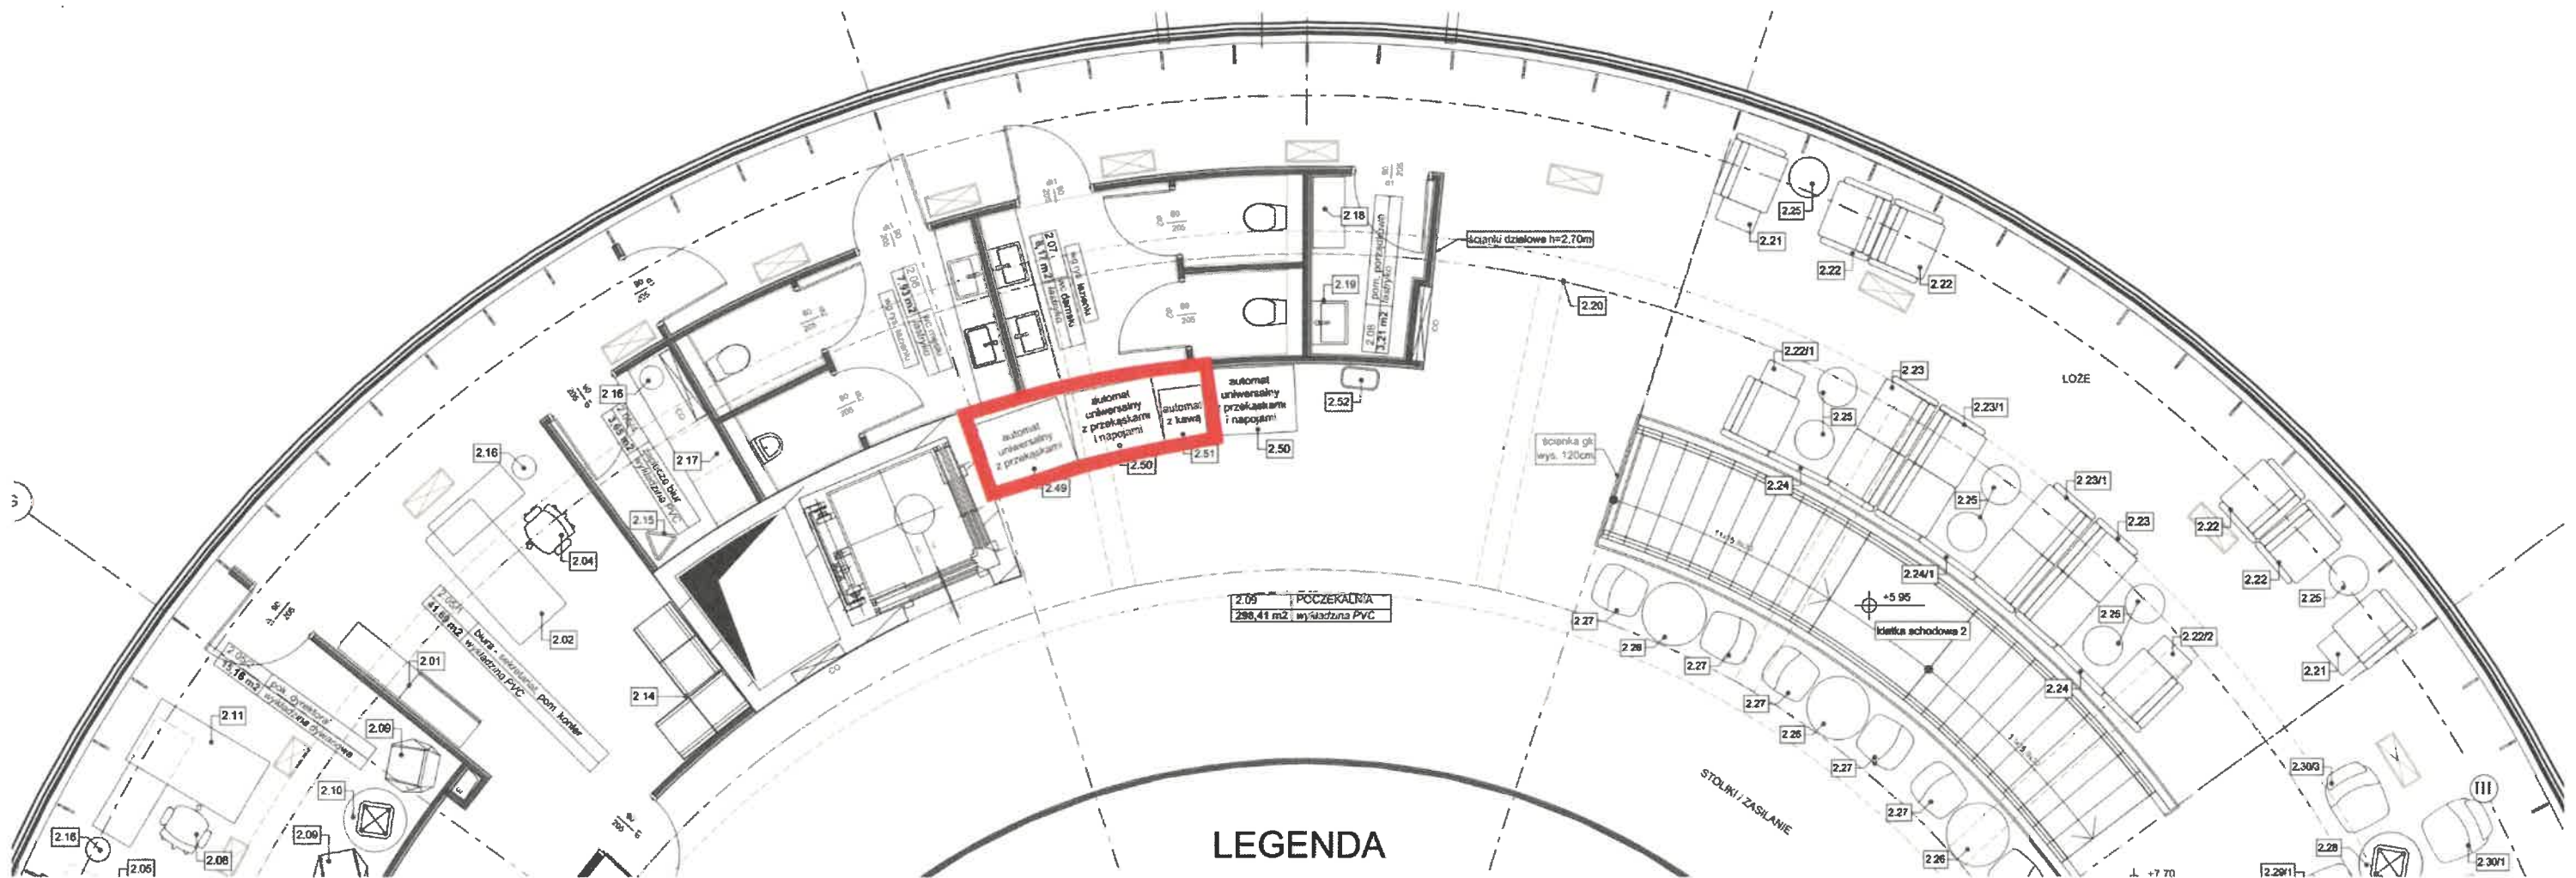

# Załącznik graficzny

## Powierzchnia pod automaty - poziom antresoli

### LEGENDA

PRODUKT	POW.
Automaty	3,5 m <sup>2</sup>